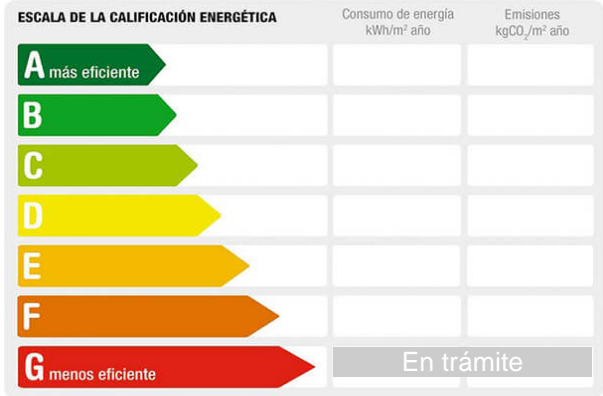

referencia: 42-0435
tipo inmueble: casa
operación: venta
precio: 285.000 €
estado: Para reformar

dirección:
Nº: planta: 0
población: Elche-Elx
provincia: Alicante
cod. postal: 3295
zona: Maitino

m² construidos:	398	ascensor:	no	suelo de:	
útiles:	0	piscina:	no	aire acondicionado:	
metros de parcela:	20552	garajes:	0	agua caliente:	
m² terraza:	0	terraza(s):	0	combustible:	
dormitorios:	4	trastero:	no	orientación:	
baños:	1	zonas verdes:	no	antigüedad:	
aseos:	0	patio:	no	exterior/interior:	
armarios:	0	amueblado:	no	gastos de comunidad/mes:	0

descripción:
CASA DE CAMPO ZONA MAITINO CON PARCELA DE 20.000 METROS Y CASA CONSTRUIDA DE 398 METROS, CON LUZ, AGUA POTABLE Y ALGIBE CON AGUA LLUVIA. TIENE UNA NAVE DE UNOS 100 METROS INCLUIDA EN LOS METROS TOTALES.

LA CASA COMO SE APRECIA EN LAS FOTOS ES PARA HACERLE UNA REFORMA EN PROFUNDIDAD Y ESTA SITUADA EN BUENA ZONA JUNTO A CAMINO ASFALTADO. POR OTRA PARTE TIENE LA VENTAJA QUE SE PUEDE HACER UNA SEGREGACION DE 10.000 METROS Y PODER VERDER DICHA PARCELA SEGREGADA.