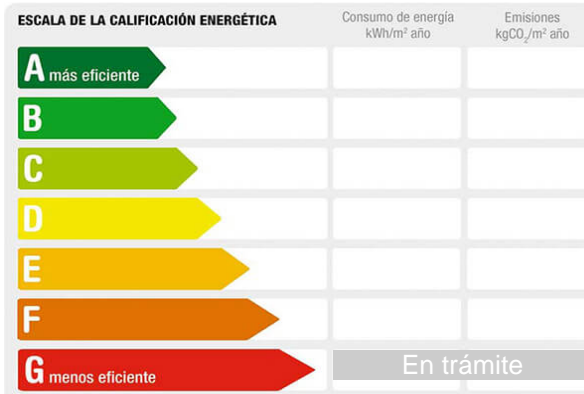

m² construidos: 107
útiles: 100
metros de parcela: 1906
m² terraza: 0
dormitorios: 4
baños: 1
aseos: 0
armarios: 0

ascensor: no
piscina: no
garajes: 0
terraza(s): 0
trastero: no
zonas verdes: no
patio: no
amueblado: no

suelo de:
aire acondicionado:
agua caliente:
combustible:
orientación:
antigüedad:
exterior/interior: exterior
gastos de comunidad/mes: 0

descripción:

Se vende casa de campo en la partida de Llano de San Jose de 107 m2 construido en una parcela de 1906 m2 en una de las mejores urbanizaciones de Elche, situado en la carretera de Crevillente a tan solo cinco minutos del centro comercial L Aljub. Muy cerca de Carrefour y Hiperber. La casa tiene un porche, cuatro dormitorios, un salón con chimenea , un baño, cocina. Suelo Urbano.